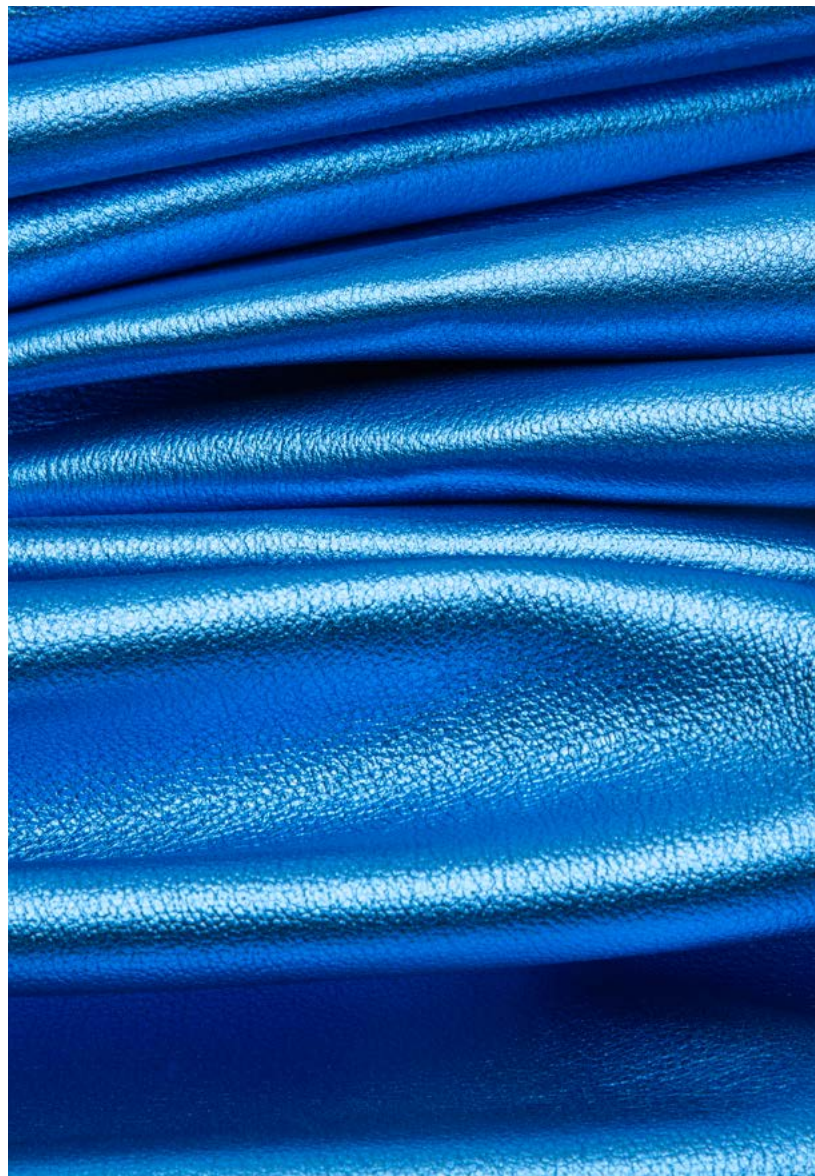

Laguna (Metallic)

Bic Blue

PRIMAVERA VERÃO 2024
SPRING SUMMER 2024

As cores podem sofrer pequenas variações na escala PANTONE® em função das configurações de cada monitor.

Due to monitor settings, colors may be slightly different from those in the PANTONE® scale.