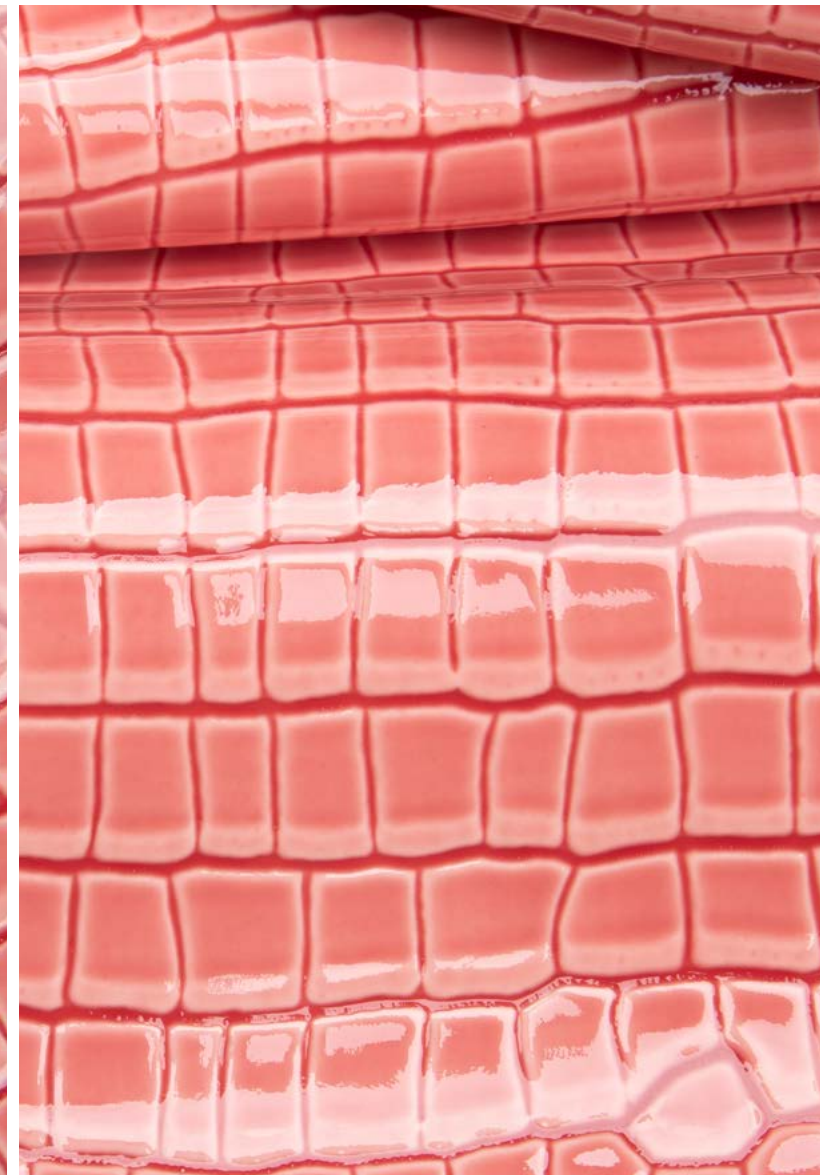

La Jolla Croco Patent

Shell Pink

PRIMAVERA VERÃO 2024
SPRING SUMMER 2024

As cores podem sofrer pequenas variações na escala PANTONE® em função das configurações de cada monitor.

Due to monitor settings, colors may be slightly different from those in the PANTONE® scale.