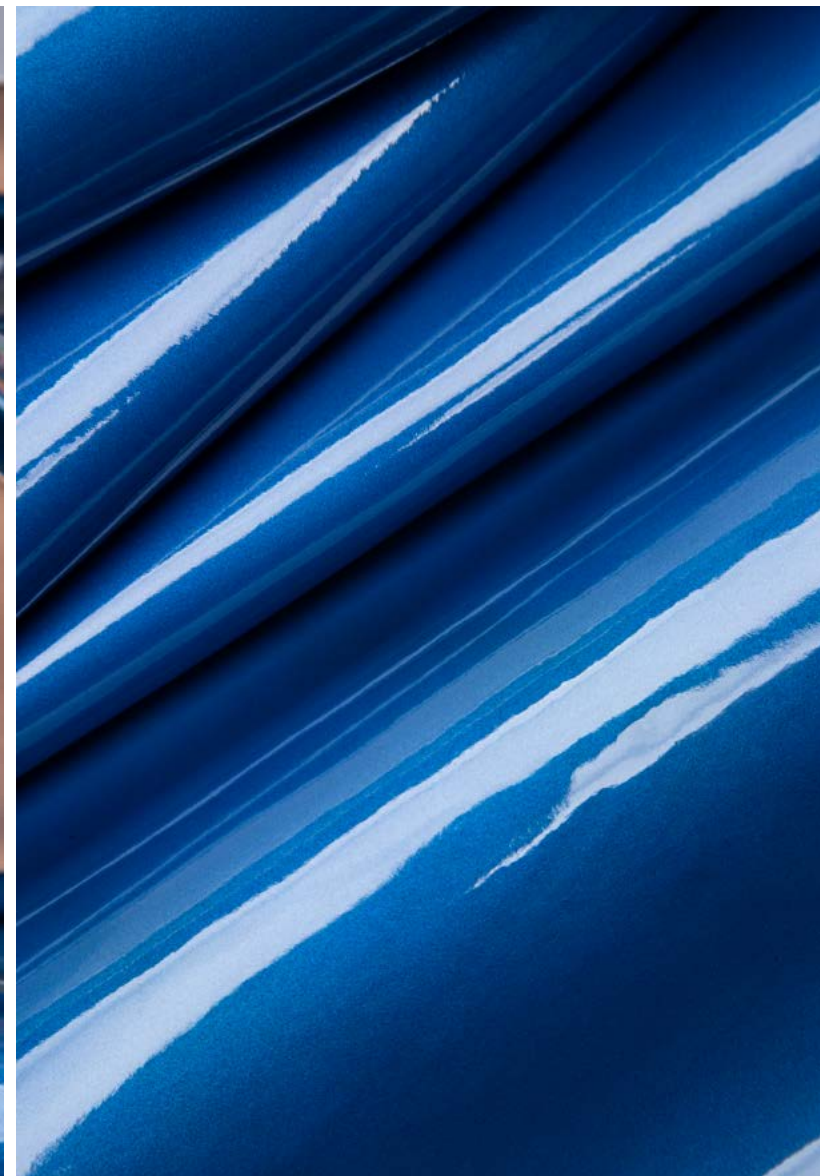

Crystal Patent

Intense Blue

PRIMAVERA VERÃO 2024
SPRING SUMMER 2024

As cores podem sofrer pequenas variações na escala PANTONE® em função das configurações de cada monitor.

Due to monitor settings, colors may be slightly different from those in the PANTONE® scale.