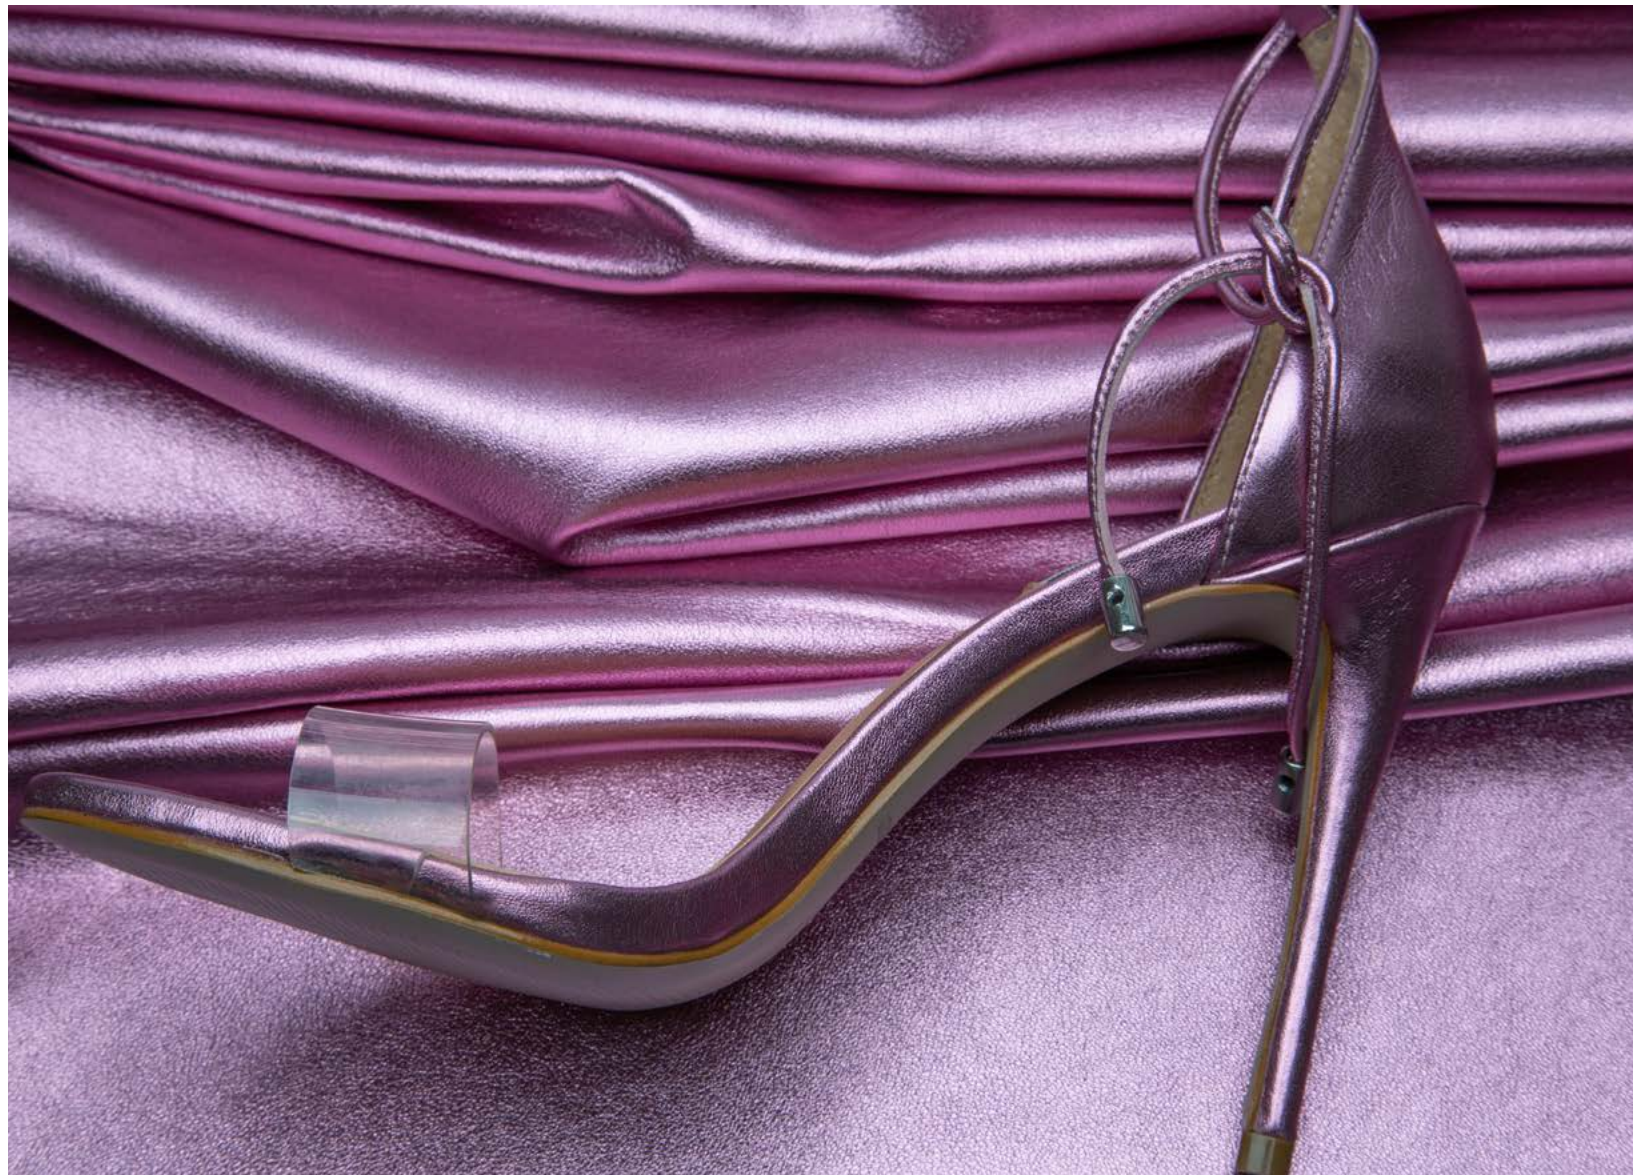

Malibu

Baby Pink (metallic)

PRIMAVERA VERÃO 2024
SPRING SUMMER 2024

As cores podem sofrer pequenas variações na escala PANTONE® em função das configurações de cada monitor.

Due to monitor settings, colors may be slightly different from those in the PANTONE® scale.