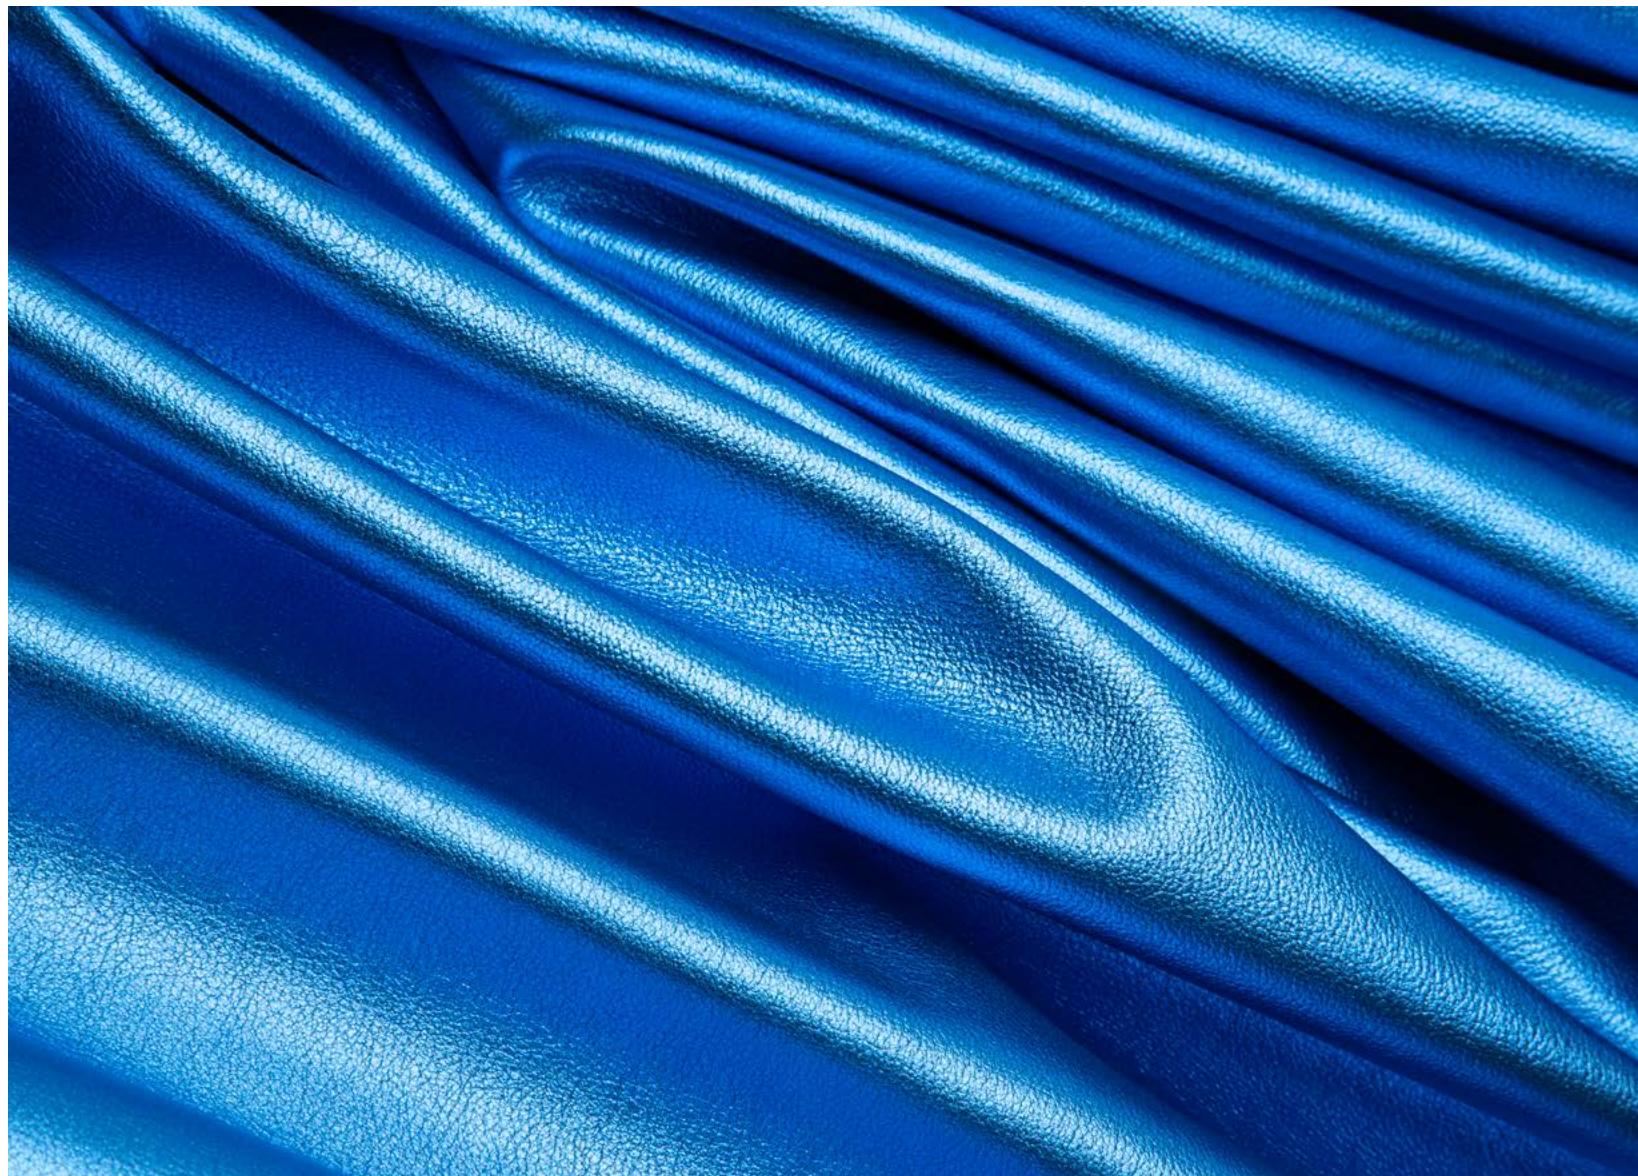

Laguna (Metallic)

Bic Blue

PRIMAVERA VERÃO 2024
SPRING SUMMER 2024

As cores podem sofrer pequenas variações na escala PANTONE® em função das configurações de cada monitor.

Due to monitor settings, colors may be slightly different from those in the PANTONE® scale.