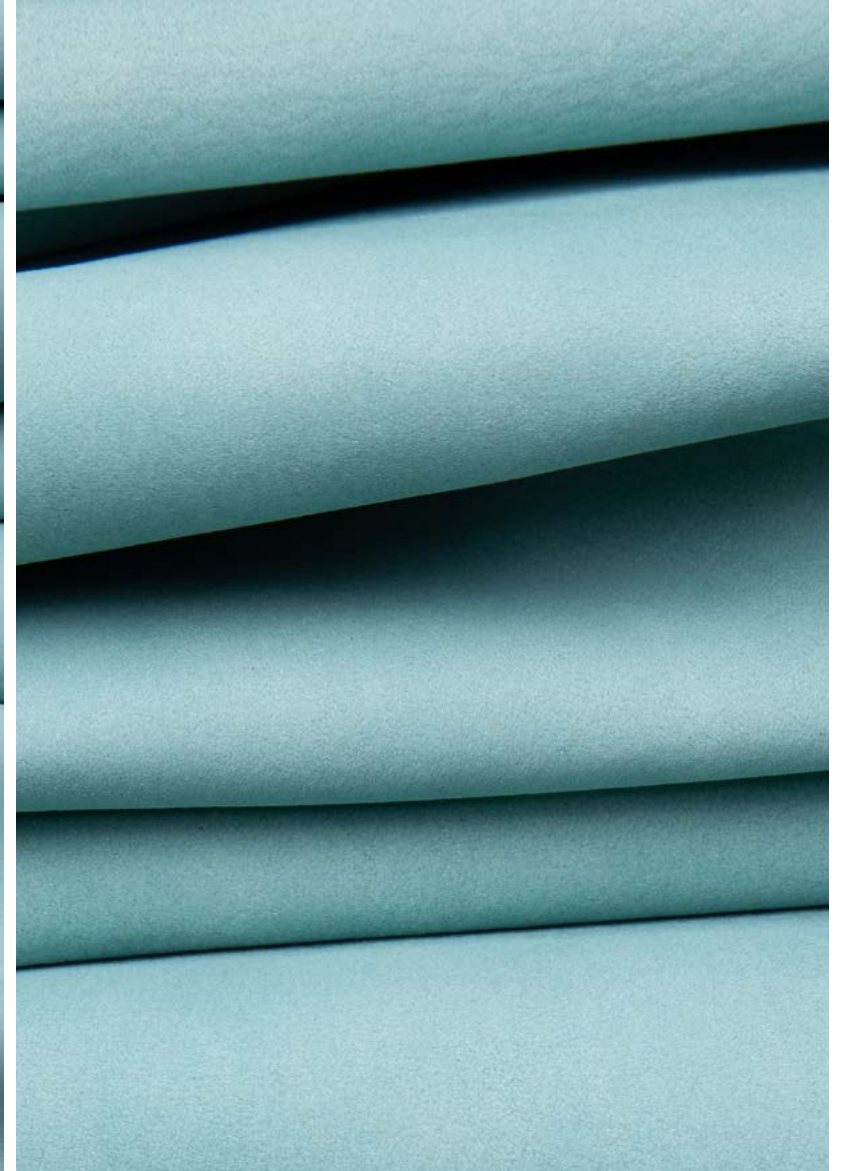

Zuma Nubuck SS

Eggshell Blue

PRIMAVERA VERÃO 2024
SPRING SUMMER 2024

As cores podem sofrer pequenas variações na escala PANTONE® em função das configurações de cada monitor.

Due to monitor settings, colors may be slightly different from those in the PANTONE® scale.