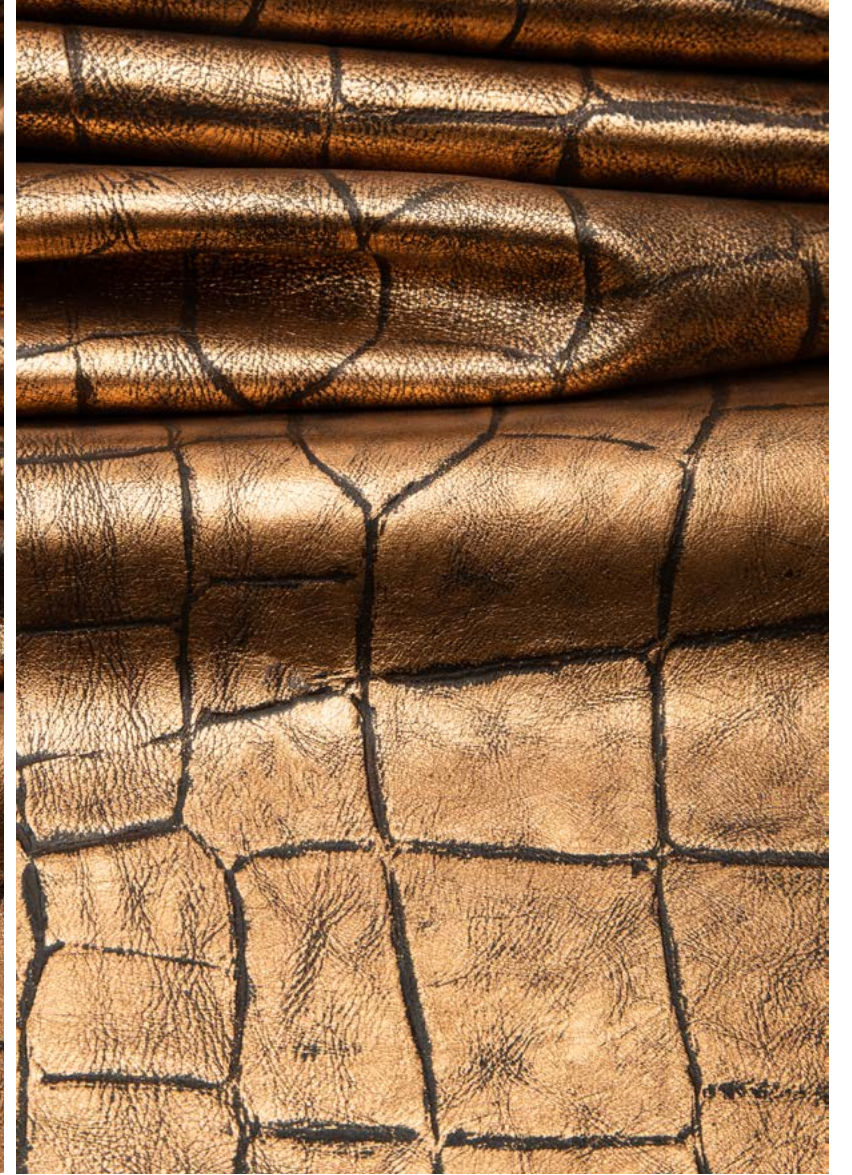

Victoria Croc (Metallic)

Copper

PRIMAVERA VERÃO 2024
SPRING SUMMER 2024

As cores podem sofrer pequenas variações na escala PANTONE® em função das configurações de cada monitor.

Due to monitor settings, colors may be slightly different from those in the PANTONE® scale.