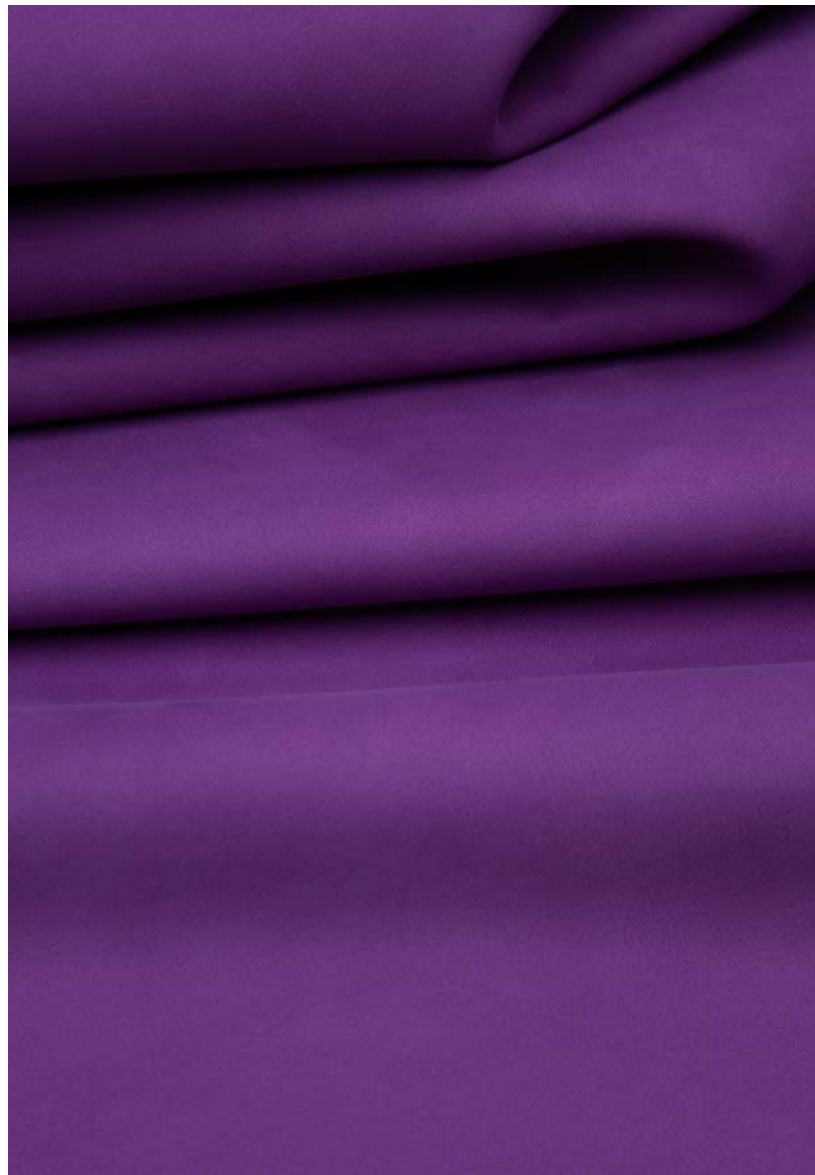

Smooth Nubuck

Sunset Purple

PRIMAVERA VERÃO 2024
SPRING SUMMER 2024

As cores podem sofrer pequenas variações na escala PANTONE® em função das configurações de cada monitor.

Due to monitor settings, colors may be slightly different from those in the PANTONE® scale.