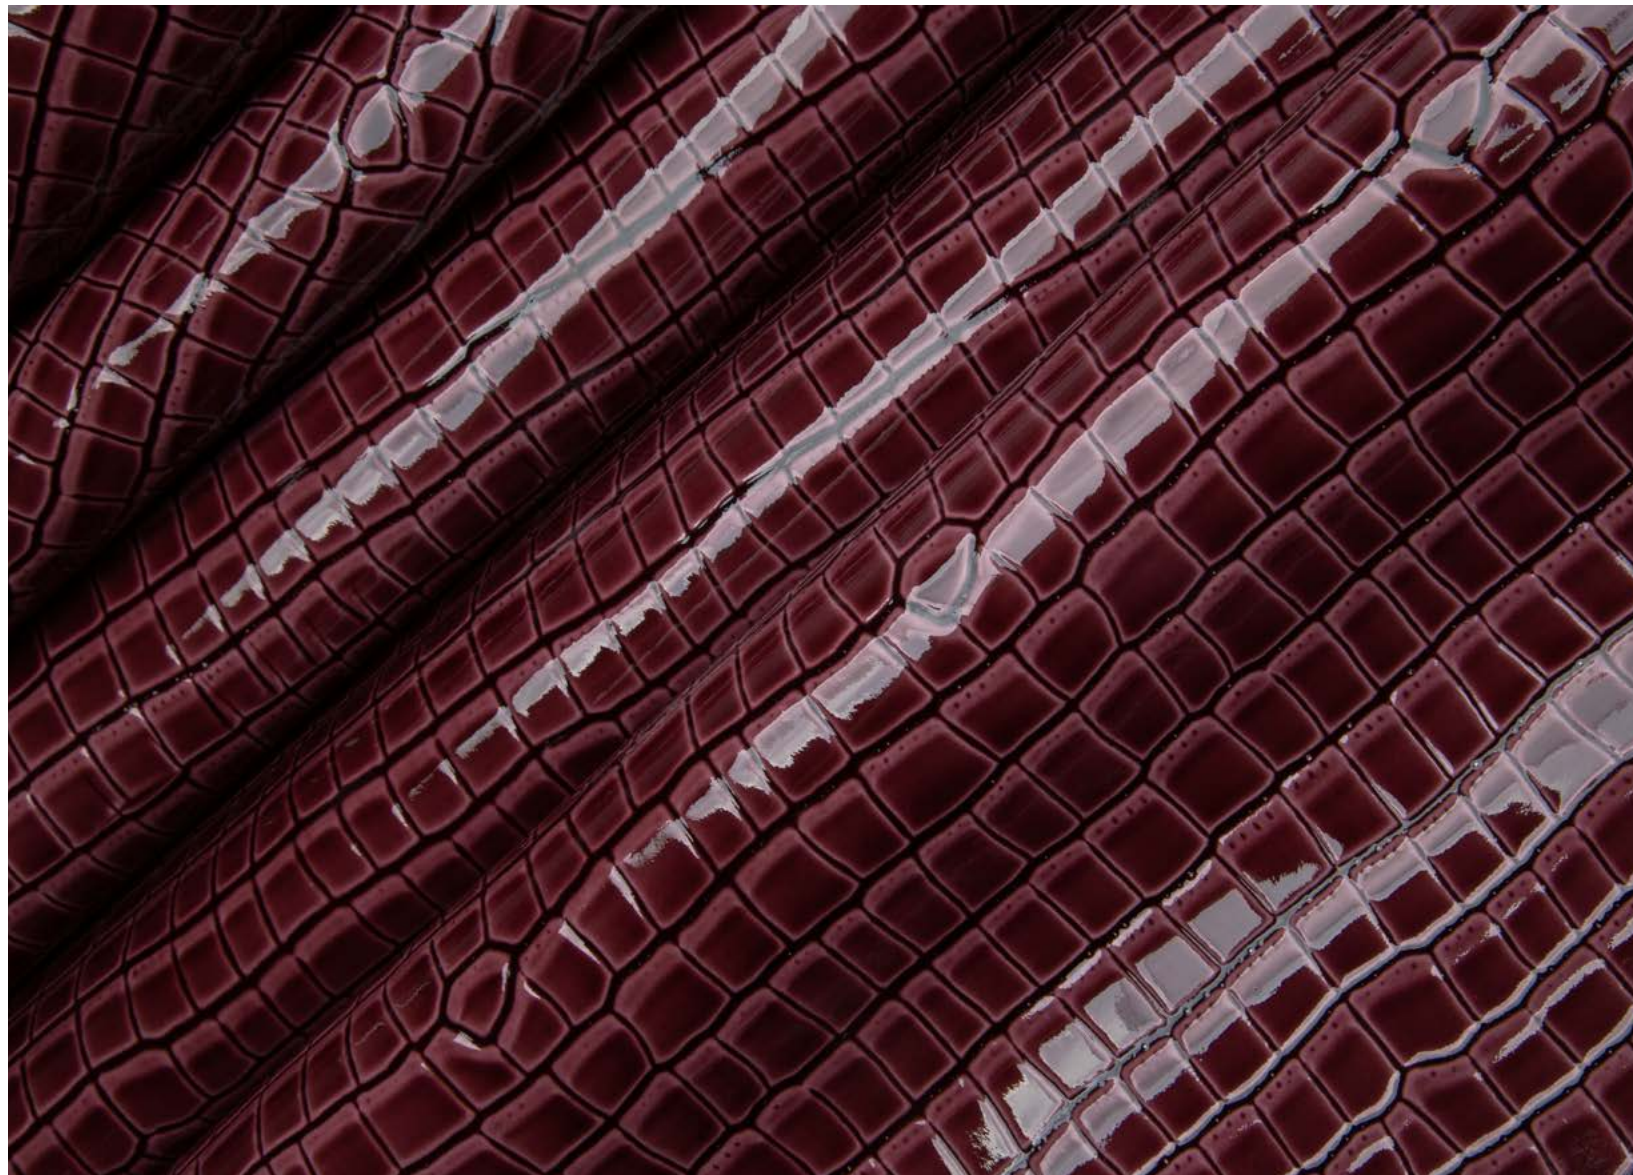

La Jolla Croco Patent

Tibetan Red

PRIMAVERA VERÃO 2024
SPRING SUMMER 2024

As cores podem sofrer pequenas variações na escala PANTONE® em função das configurações de cada monitor.

Due to monitor settings, colors may be slightly different from those in the PANTONE® scale.