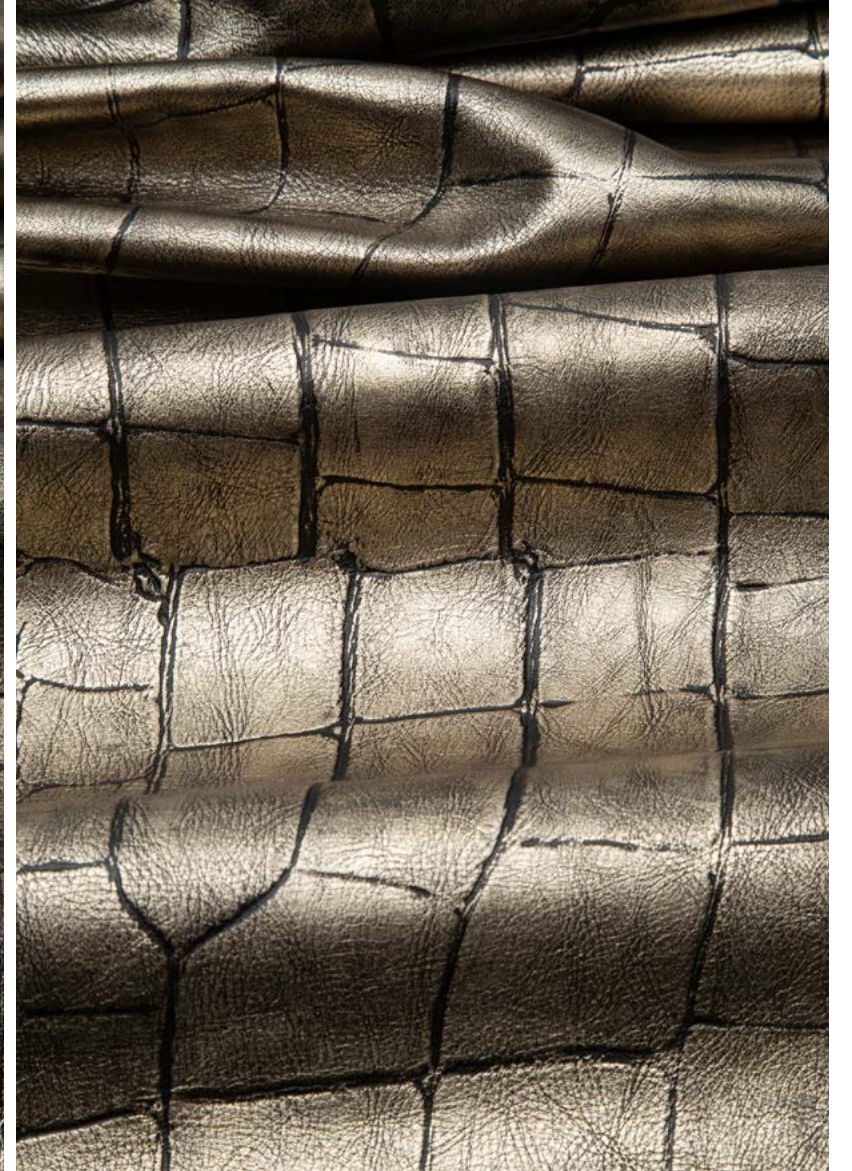

Victoria Croc (Metallic)

King Gold

PRIMAVERA VERÃO 2024
SPRING SUMMER 2024

As cores podem sofrer pequenas variações na escala PANTONE® em função das configurações de cada monitor.

Due to monitor settings, colors may be slightly different from those in the PANTONE® scale.