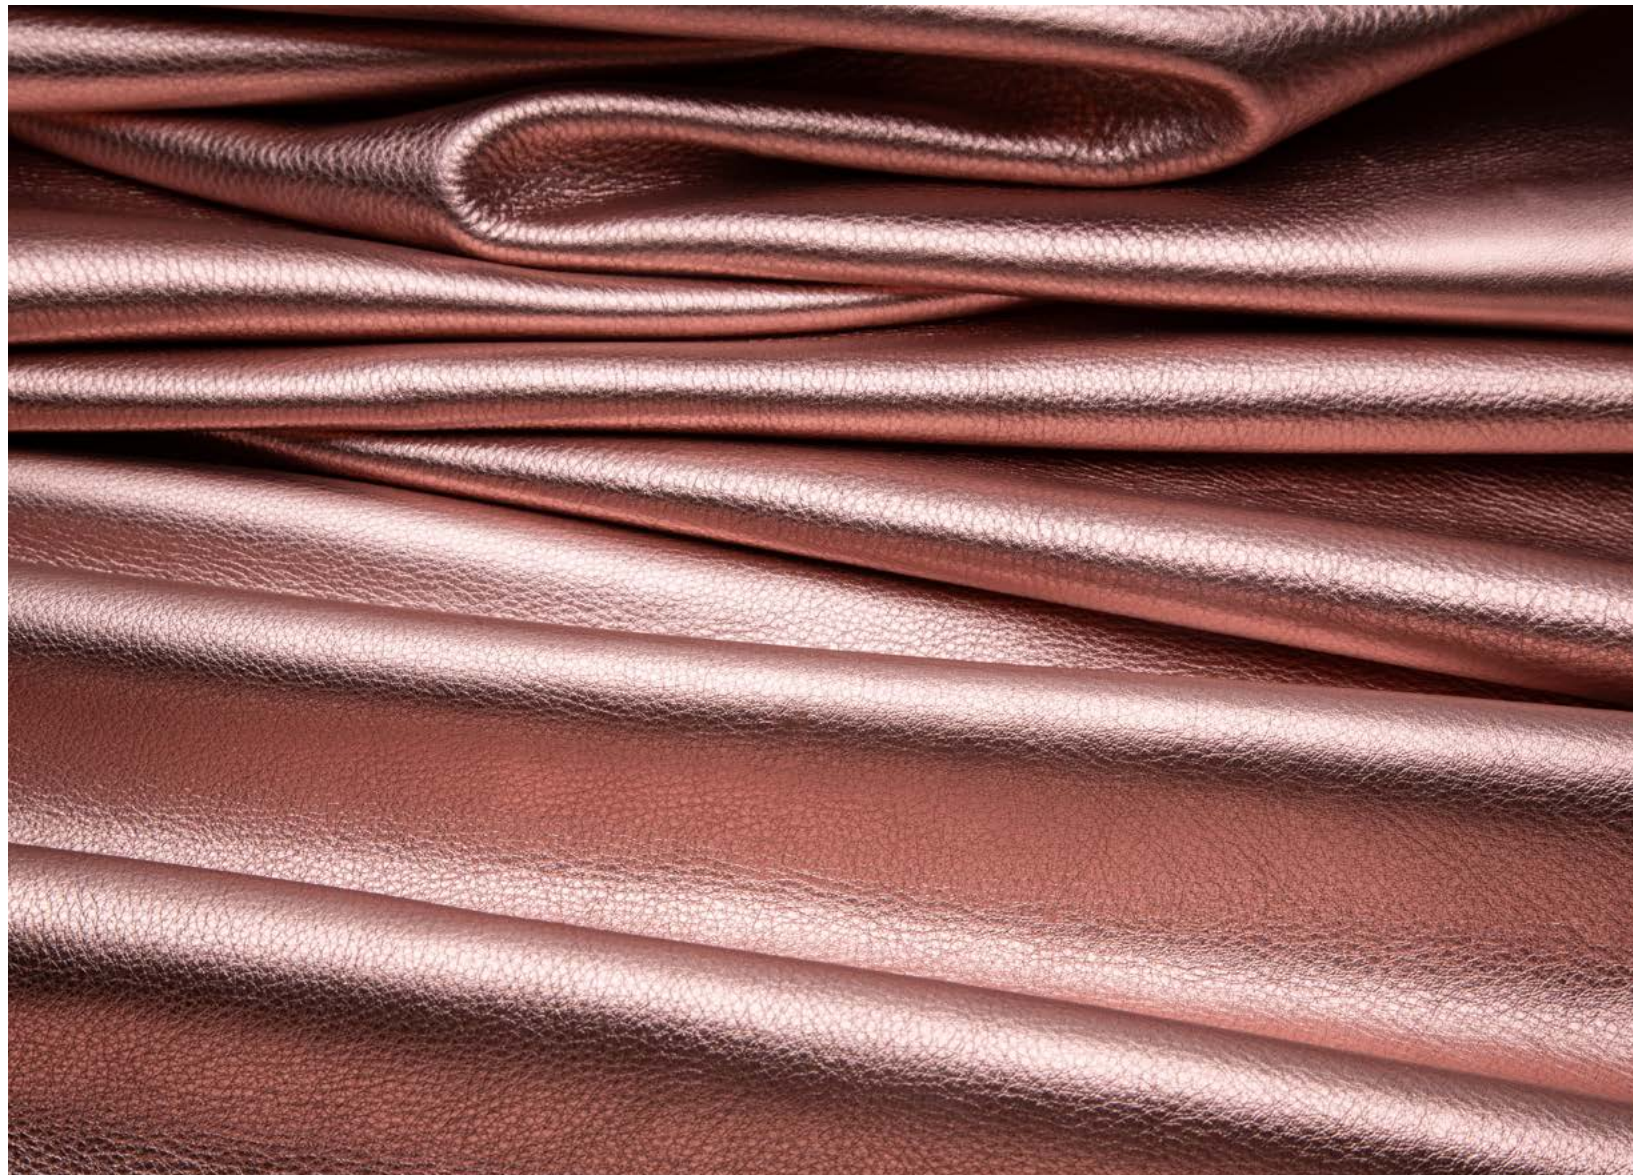

Vegas Metallic

Old Rose

PRIMAVERA VERÃO 2024
SPRING SUMMER 2024

As cores podem sofrer pequenas variações na escala PANTONE® em função das configurações de cada monitor.

Due to monitor settings, colors may be slightly different from those in the PANTONE® scale.